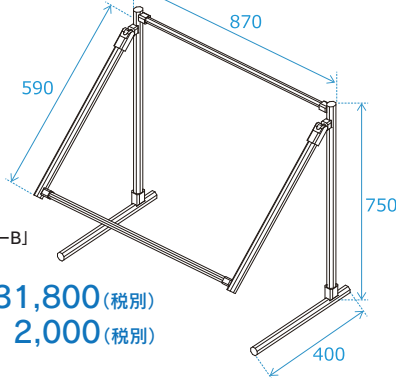

◎台座が折り畳めるので、収納が省スペース

◎クリア板の角度が変更可能

角度はお客様によって調節が可能。オススメはテーブルから枠までの距離が400mmです。

宴会レイアウトに合わせて、2つのサイズをご用意致しました

Aタイプ

【重さ】約2.4kg

□総重量

本体: 2,017g
シート枠: 152g
シート: 200g

合計 2,369g

個別で
しっかりガード!

ビュッフェガード「セーフティーB」
Aタイプ

本体1セット ¥31,800(税別)
送料1セット ¥ 2,000(税別)

Bタイプ

【重さ】約3.5kg

□総重量

本体: 2,568g
シート枠: 315g
シート: 600g

合計 3,483g

大きなお皿も
しっかりガード!

ビュッフェガード「セーフティーB」
Bタイプ

本体1セット ¥53,500(税別)
送料1セット ¥ 2,000(税別)

〔セーフティー B オリジナルシート〕

クリア板

【A1サイズ】594×841mm

シート枠