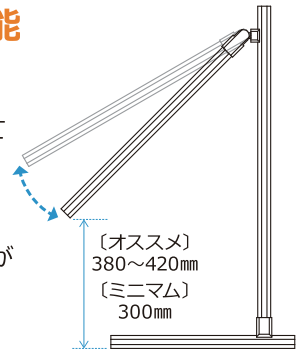

「セーフティーB」の特徴

◎1台約2.4kg(Aタイプ) 超軽量化を実現

女性お一人でも持ち運べる重さなので、設置・移動・撤去が簡単でスムーズです。

◎見栄えも良く、圧迫感もございません

素材がクリアなので、お料理がクッキリ見えます！宴会場やパンケット会場などの雰囲気に合わせて**シルバーとブラック**からお選びいただけます。

◎取り外し可能な清潔シート

A1サイズの亚克力板はシート状でコストも良く取り換えも可能、常に清潔な状態を保てます。

◎台座が折り畳めるので、収納が省スペース

◎クリア板の角度が変更可能

角度はお客様によって調節が可能。オススメはテーブルから枠までの距離が400mmです。

宴会レイアウトに合わせて、2つのサイズをご用意致しました

Aタイプ

【重さ】約2.4kg

□総重量

本体: 2,017g
シート枠: 152g
シート: 200g