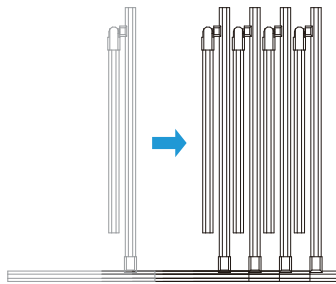

「セーフティーB」の特徴

◎1台約2.4kg(Aタイプ) 超軽量化を実現

女性お一人でも持ち運べる重さなので、設置・移動・撤去が簡単でスムーズです。

◎見栄えも良く、圧迫感もございません

素材がクリアなので、お料理がクッキリ見えます！宴会場やパンケット会場などの雰囲気に合わせて**シルバーとブラック**からお選びいただけます。

◎取り外し可能な清潔シート

A1サイズの亚克力板はシート状でコストも良く取り換えも可能、常に清潔な状態を保てます。

◎台座が折り畳めるので、収納が省スペース

◎クリア板の角度が変更可能

角度はお客様によって調節が可能。オススメはテーブルから枠までの距離が400mmです。

宴会レイアウトに合わせて、2つのサイズをご用意致しました

Aタイプ

【重さ】約2.4kg

□総重量

本体: 2,017g
シート枠: 152g
シート: 200g