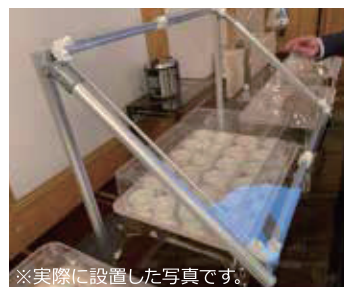

合計 3,483g

大きなお皿も
しっかりガード!

ビュッフェガード「セーフティーB」
Bタイプ

本体1セット ¥53,500(税別)
送料1セット ¥ 2,000(税別)

〔セーフティー B オリジナルシート〕

クリア板

【A1サイズ】594×841mm

シート枠

◎台座にオリジナルシートを乗せて完成です

※実際に設置した写真です。

素材

- クリア板: ポリカーボネート 亚克力 PET
- 枠組み: TPU
- 台座: アルミ