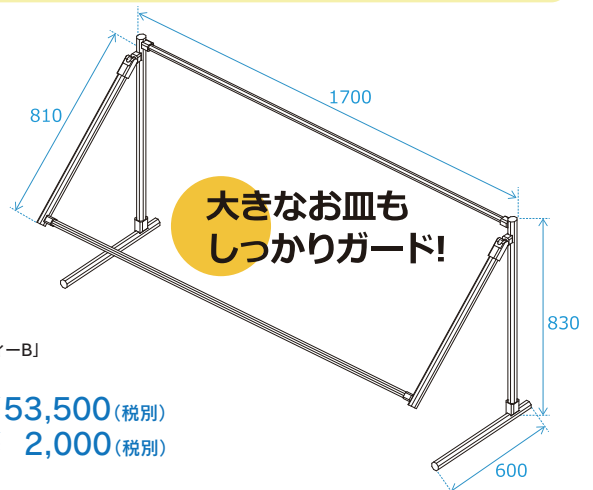

◎台座が折り畳めるので、収納が省スペース

◎クリア板の角度が変更可能

角度はお客様によって調節が可能。オススメはテーブルから枠までの距離が400mmです。

宴会レイアウトに合わせて、2つのサイズをご用意致しました

Aタイプ

【重さ】約2.4kg

□総重量

本体: 2,017g
シート枠: 152g
シート: 200g

合計 2,369g

個別で
しっかりガード!

ビュッフェガード「セーフティーB」
Aタイプ

本体1セット ¥31,800(税別)
送料1セット ¥ 2,000(税別)

Bタイプ

【重さ】約3.5kg

□総重量

本体: 2,568g
シート枠: 315g
シート: 600g

合計 3,483g

大きなお皿も
しっかりガード!

ビュッフェガード「セーフティーB」
Bタイプ

本体1セット ¥53,500(税別)
送料1セット ¥ 2,000(税別)

〔セーフティー B オリジナルシート〕

クリア板

【A1サイズ】594×841mm

シート枠