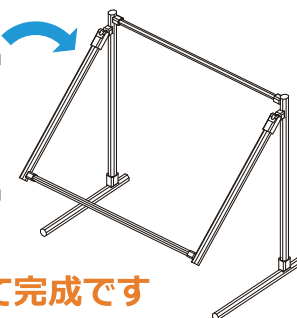

合計 2,369g

個別で
しっかりガード!

ビュッフェガード「セーフティーB」
Aタイプ

本体1セット ¥31,800(税別)
送料1セット ¥ 2,000(税別)

Bタイプ

【重さ】約3.5kg

□総重量

本体: 2,568g
シート枠: 315g
シート: 600g

合計 3,483g

大きなお皿も
しっかりガード!

ビュッフェガード「セーフティーB」
Bタイプ

本体1セット ¥53,500(税別)
送料1セット ¥ 2,000(税別)

〔セーフティー B オリジナルシート〕

クリア板

【A1サイズ】594×841mm

シート枠

◎台座にオリジナルシートを乗せて完成です

※実際に設置した写真です。

素材

- クリア板: ポリカーボネート 亚克力 PET
- 枠組み: TPU
- 台座: アルミ